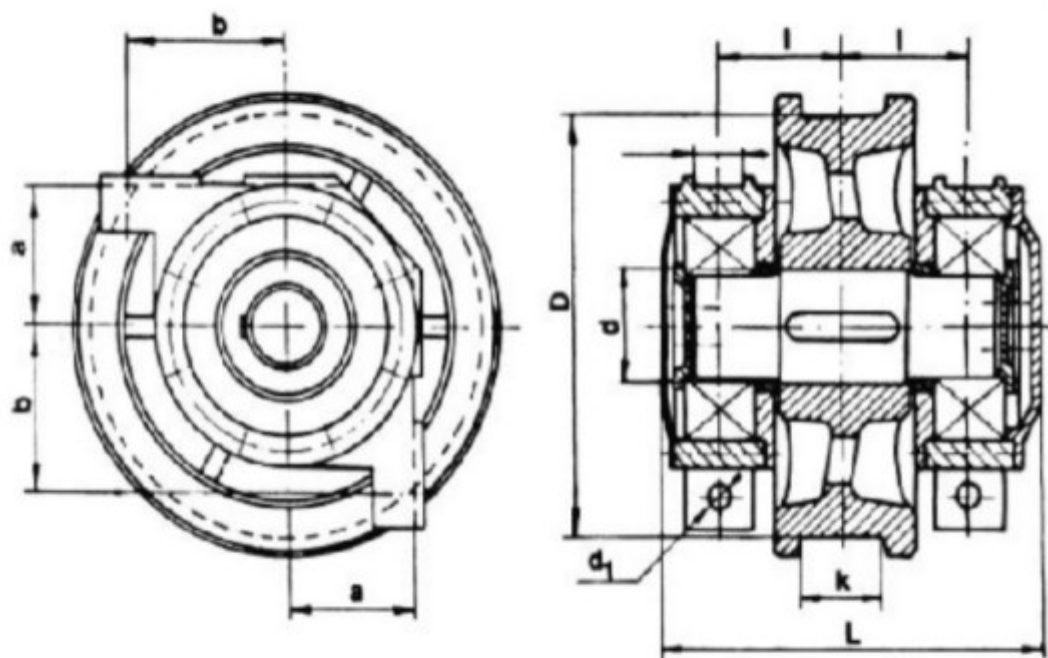

Zestawy kołowe luźne

Nr art.: DD2691

| NUMER RYSUNKU | WYMIARY [mm] | | | | | MASA [kg] | KOŁO JEZDNE nr rys. |
|------------------|--------------|-----|-----|-----|-----------|--------------|---------------------------|
| | D | L | a | b | k | | |
| 002 DNi | 250 | 276 | 90 | 110 | 65 | 66,5 | 012 BKa |
| 003 DNi | 315 | 297 | 105 | 130 | 65 | 93 | 013 BKa |
| 004 DNi | 400 | 374 | 135 | 165 | 70 ÷ 90 | 191 | 014 BKa |
| 005 DNi | 500 | 400 | 165 | 200 | 80 ÷ 100 | 294 | 015 BKa |
| 006 DNi | 630 | 430 | 180 | 215 | 70 ÷ 110 | 441 | 016 BKa |
| 007 DNi | 710 | 502 | 205 | 245 | 100 ÷ 140 | 700 | 017 BKa |
| 008 DNi | 800 | 560 | 230 | 270 | 100 ÷ 140 | 1 008 | 018 BKa |