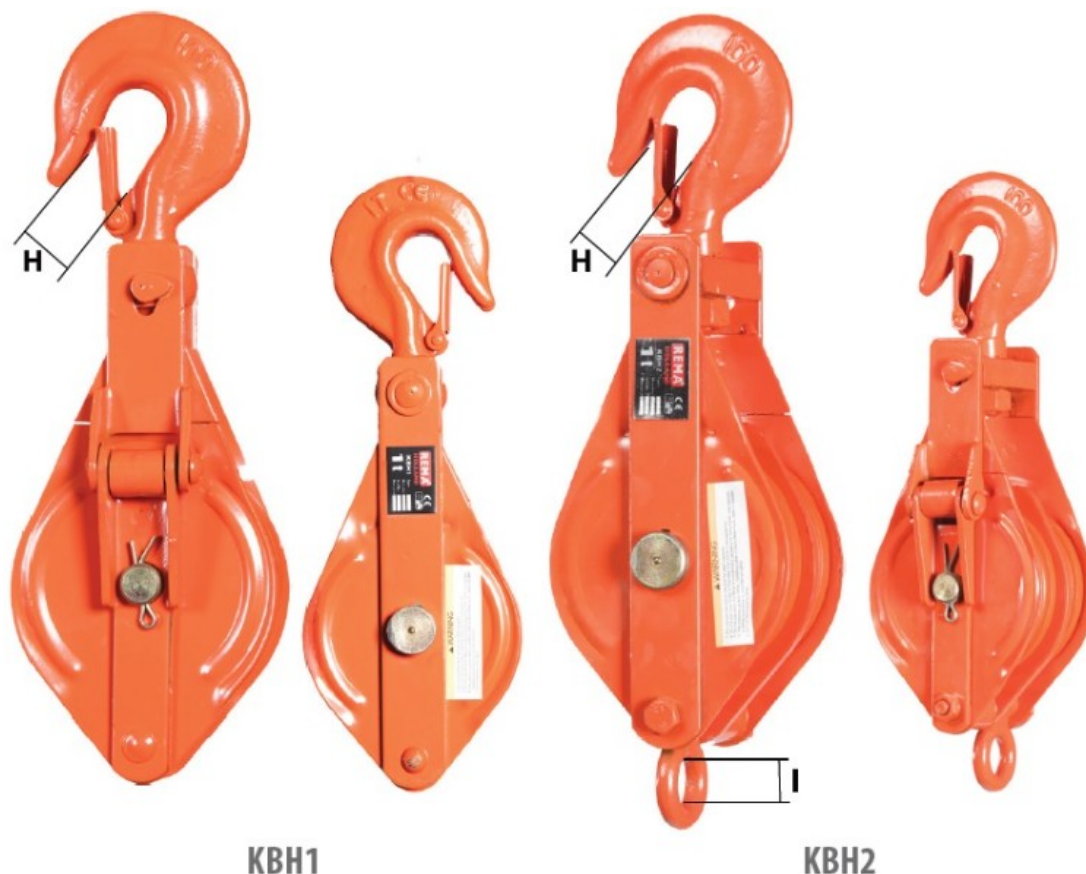

Zblocze hakowe KBH

Nr art.: DD2528

Zblocze hakowe KBH

Charakterystyka:

- bezpieczne obciążenie robocze od 500 do 2 000 kg,
- model KBH2 z dodatkowym uchem,
- obrotowy hak,
- składany.

Znakowanie: indywidualny numer serii, DOR (WLL), rok produkcji, Deklaracja Zgodności CE.

Normy: Zgodne z europejskimi normami EN 13157, EN 818-7, EN 12100-1/2.

KBH1

KBH2

| Dane techniczne | | | | | | | | |
|------------------------|---------|---------|---------|----------|---------|---------|---------|---------|
| Model | KBH1-05 | KBH1-10 | KBH1-15 | 2KBH1-20 | KBH2-05 | KBH2-10 | KBH2-15 | KBH2-20 |
| Udźwig [kg] | 500 | 1 000 | 1 500 | 2 000 | 500 | 1 000 | 1 500 | 2 000 |
| Średnica kabla [mm] | 8 | 10 | 13 | 16 | 8 | 10 | 13 | 16 |
| Grubość [mm] | 50 | 56 | 64 | 101 | 77 | 88 | 100 | 146 |
| Szerokość [mm] | 87 | 112 | 140 | 168 | 87 | 112 | 140 | 168 |
| Wysokość [mm] | 268 | 312 | 370 | 443 | 268 | 312 | 370 | 443 |
| H [mm] | 17 | 17 | 22 | 31 | 17 | 17 | 22 | 31 |
| I [mm] | - | - | - | - | 21 | 21 | 28 | 28 |
| Średnica tarczy [mm] | 75 | 100 | 125 | 150 | 75 | 100 | 125 | 150 |
| Waga [kg] | 1,5 | 2,6 | 4,8 | 7,4 | 2,8 | 4,3 | 7,8 | 12,2 |