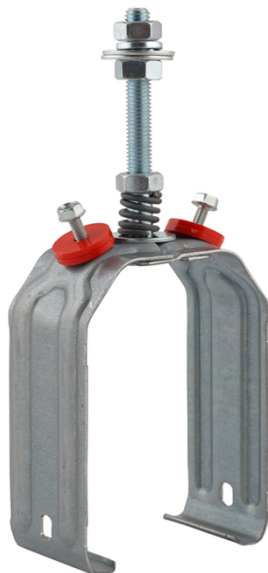

## Zawiesie stałe ME 1500

Nr art.: DD1295

---

### Zawiesie stałe ME 1500

#### Charakterystyka:

- zamontowane ze śrubą M 8 x 60
- dostarczone razem z 4 śrubami blokującymi
- temperatura pracy: od -20°C do +55°C
- materiał: stal ocynkowana
- ciężar: 0,1kg

**Zastosowanie w całości**