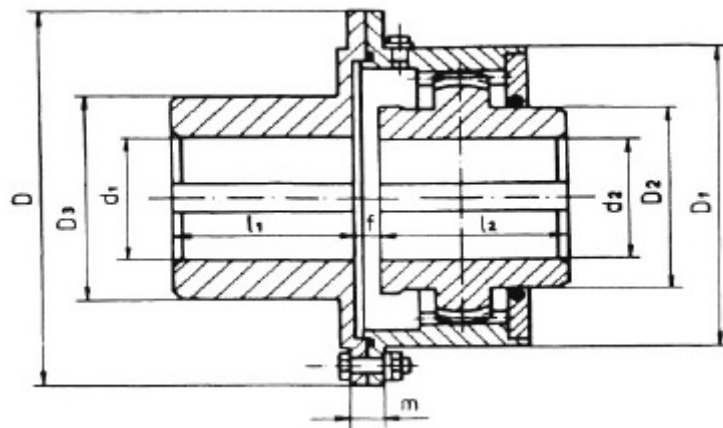

## Sprzęgła zębate jednostronne

Nr art.: DD2682

NUMER RYSUNKU	WYMIARY [mm]						MASA [kg]
	D	D <sub>1</sub>	D <sub>2</sub>	D <sub>3</sub>	Zakres wymiarów		
					d <sub>1</sub> , d <sub>2</sub>	l <sub>1</sub> , l <sub>2</sub>	
001 ASg	160	100	58	65	20 ÷ 40	50 ÷ 110	8,5
002 ASg	185	125	75	85	32 ÷ 50	80 ÷ 110	14,5
003 ASg	220	150	95	105	42 ÷ 65	80 ÷ 140	25
004 ASg	250	175	120	130	50 ÷ 80	110 ÷ 170	40,5
005 ASg	330	240	150	160	65 ÷ 100	110 ÷ 210	86
006 ASg	360	270	180	200	80 ÷ 125	140 ÷ 250	123
007 ASg	430	330	230	250	100 ÷ 160	170 ÷ 300	234
008 ASg	500	400	280	300	120 ÷ 190	210 ÷ 350	377
009 ASg	550	450	280	350	140 ÷ 220	210 ÷ 350	488