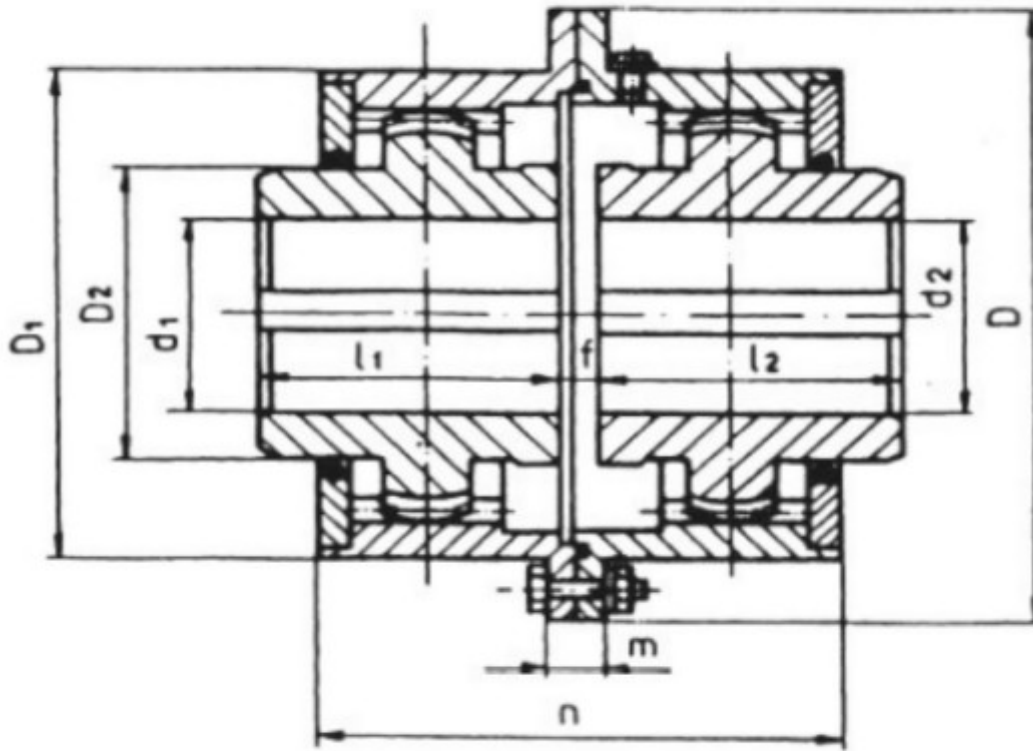

Sprzęgła zębate dwustronne

Nr art.: DD2683

NUMER RYSUNKU	WYMIARY [mm]						MASA [kg]
	D	D ₁	D ₂	D ₃	Zakres wymiarów		
					d ₁ , d ₂	l ₁ , l ₂	
001 ASg	160	100	58	65	20 ÷ 40	50 ÷ 110	8,5
002 ASg	185	125	75	85	32 ÷ 50	80 ÷ 110	14,5
003 ASg	220	150	95	105	42 ÷ 65	80 ÷ 140	25
004 ASg	250	175	120	130	50 ÷ 80	110 ÷ 170	40,5
005 ASg	330	240	150	160	65 ÷ 100	110 ÷ 210	86
006 ASg	360	270	180	200	80 ÷ 125	140 ÷ 250	123
007 ASg	430	330	230	250	100 ÷ 160	170 ÷ 300	234
008 ASg	500	400	280	300	120 ÷ 190	210 ÷ 350	377
009 ASg	550	450	280	350	140 ÷ 220	210 ÷ 350	488