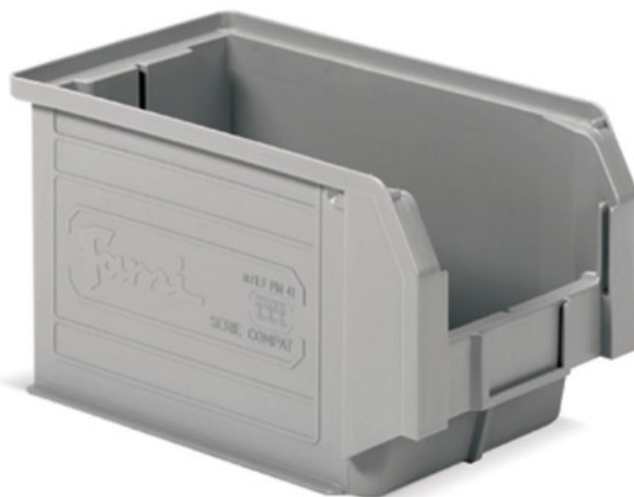

Pojemnik plastikowy ZEUS pojemność 12,5 l

Nr art.: MM1751

Pojemniki plastikowe ZEUS służą do magazynowania, segregowania i transportowania akcesoriów na magazynach, warsztatach, liniach produkcyjnych. Pojemniki można użytkować również w przemyśle spożywczym. Pojemnik z otwartym przodem pozwala na łatwiejszy dostęp do składowanych elementów.

Charakterystyka pojemników ZEUS:

- wykonane z polipropylenu,
- półotwarta przednia ścianka.

Zalety pojemników ZEUS:

- solidna konstrukcja znacznie wydłuża żywotność produktu,
- duża odporność na uszkodzenia.

Zastosowanie:

- transportowanie drobnych przedmiotów,
- segregacja,
- składowanie na stanowisku pracy i nie tylko,
- idealne do magazynów, warsztatów, pracowni, hurtowni, lini montażowych.

Pojemniki sprzedawane pojedynczo.