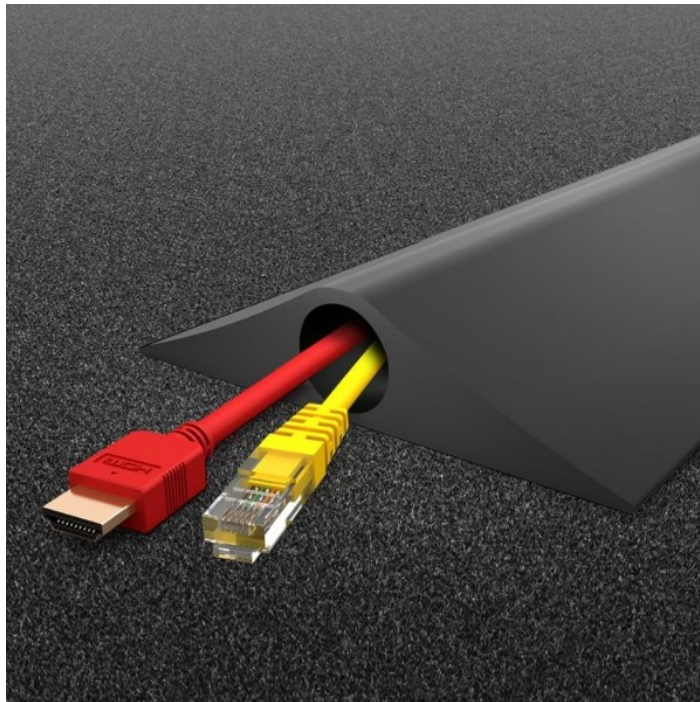

## Ostona gumowa na przewody HD

Nr art.: OC2041

**Ostony gumowa na przewody HD** przeznaczona jest do zabezpieczenia różnych typów kabli w specjalnych kanałach chroniących przed zniszczeniem. Specjalna budowa produktu ze ściętymi bokami znacznie zmniejsza ryzyko wypadku podczas potknięcia spowodowanego luźno leżącym przewodem. Przeznaczone do użytkowania wewnątrz budynków oraz na zewnątrz. Model z kanałem o większej średnicy do prowadzenia przewodów o większych przekrojach. Doskonale sprawdza się we wszelkiego rodzaju biurach i magazynach oraz podczas różnych imprez, pokazów i wystaw.

### Charakterystyka:

- wykonane z PVC,
- dostępne trzy długości ostony: 3, 4,5 i 9 m,
- dwa różne przekroje oston,
- kolor: czarny,
- gładka powierzchnia.

### Zalety:

- prosty i szybki montaż,
- redukuje ryzyko potknięć,
- porządku przestrzeń,
- chroni przewody.