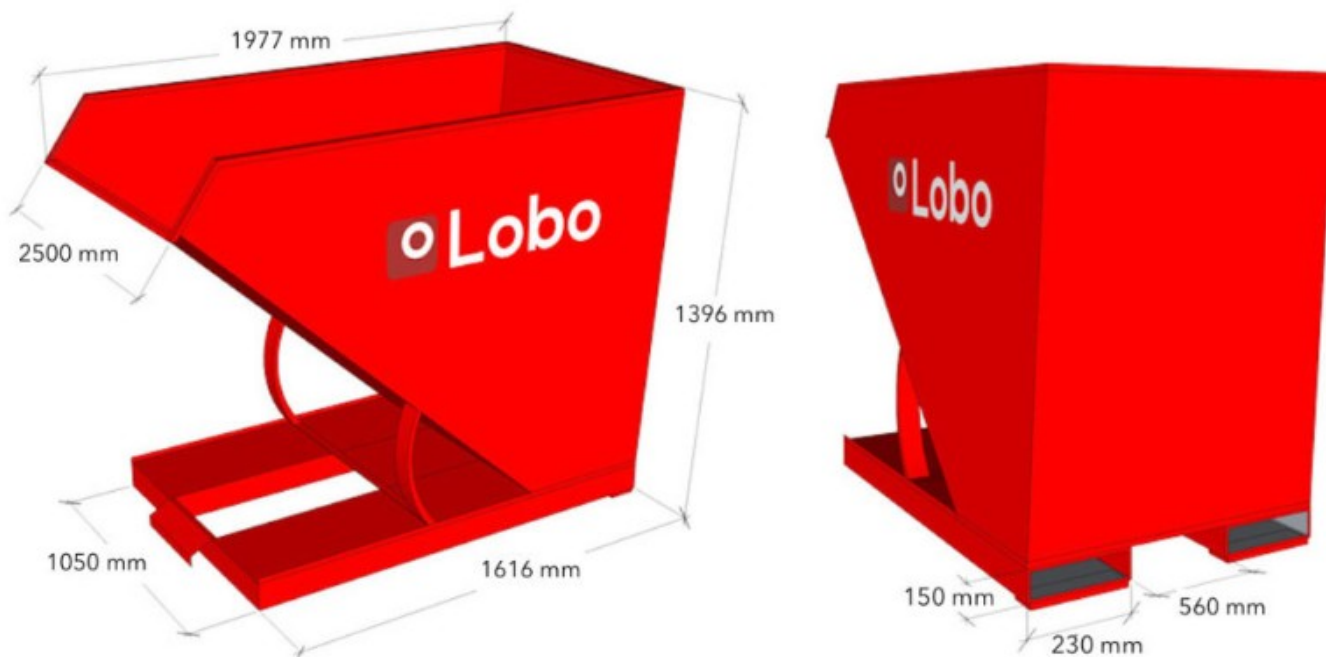

Kontener samowyładowczy TK 4000

Nr art.: DD2637

Kontener samowyładowczy TK 4000 przeznaczony do współpracy z wózkiem widłowym.

Do każdego kontenera samowyładowczego proponujemy również szeroką gamę dodatkowego osprzętu:

- zestaw kołowy fi 100 (udźwig 600 kg) - **390,00 zł**,
- zestaw kołowy fi 160 (udźwig 1000 kg) - **490,00 zł**,
- zestaw kołowy fi 200 (udźwig 1400 kg) - **590,00 zł**,
- zestaw kołowy fi 200 wzmocnione (udźwig 1700 kg) - **690,00 zł**,
- zestaw kołowy fi 200 mocne (udźwig 2200 kg) - **990,00 zł**,
- kontener z blachy 4,0 mm (waga 537 kg) - **990,00 zł**,
- podwójne dno z kranem - **700,00 zł**,
- pokrywa górna - **1100,00 zł**,
- linka stalowa 3m - **50,00 zł**,
- kolor inny niż RAL 5010 - **200,00 zł**,
- zobacz pełną paletę dostępnych kolorów 

Jesteśmy **oficjalnym dystrybutorem** polskiego producenta kontenerów - firmy LOBO.

Charakterystyka kontenera samowyładowczego TK 4000:

- stalowa konstrukcja malowana proszkowo o określonym RAL - w standardzie kolor niebieski RAL 5010,
- solidna konstrukcja z blachy 3 mm zapewniająca wysoki poziom bezpieczeństwa i znacznie zwiększającą okres użytkowania (za dopłatą możliwość wykonanie większych modeli z blachy 4mm),
- możliwość dopłaty za dodatkowe elementy ułatwiające korzystania i zwiększające wydajność podczas pracy,
- parametry techniczne podane w zakładce SPECYFIKACJA.

Zastosowanie kontenera samowyladowczego TK 4000:

- prace porządkowe,
- sortowanie odpadów,
- transport.

Gwarancja: 24 miesiące.