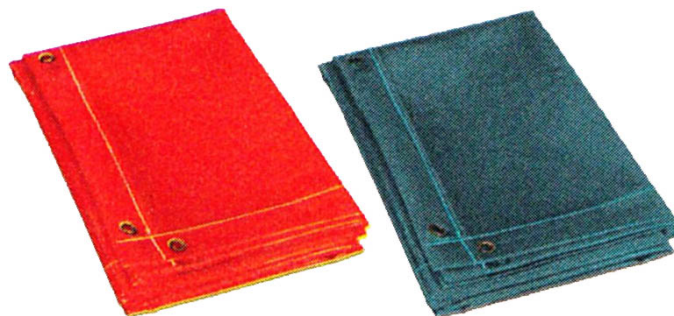

## Ekran spawalniczy - zielony

Nr art.: WS1595

---

### Ekran spawalniczy - zielony

1740 x 1740 mm