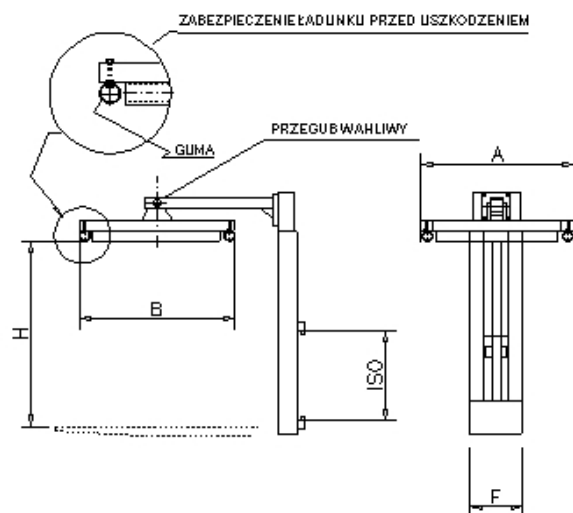

Dociskacz

Nr art.: DD1576

Dociskacz:

Charakterystyka:

- pozwala na docisk niestabilnego towaru przewozonego wózkami,
- na życzenie klienta możliwe wykonanie dociskacza o innych wymiarach.

Deklaracja, zgodności, oznakowanie:

- CE;

Gwarancja: 12 miesięcy.

Parametry techniczne:

Model	Zakres docisku [mm]	ISO / Klasa	A [mm]	B [mm]
	DOC-1630	1000 - 1630	II / III	1000
	DOC-1880	1250 - 1880	II / III	1000