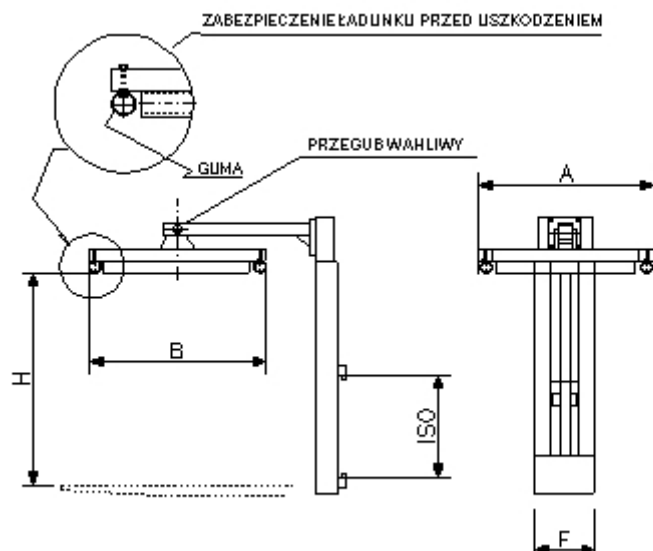

Dociskacz

Nr art.: DD1576

Dociskacz:

Charakterystyka:

- pozwala na docisk niestabilnego towaru przewozonego wózkami,
- na życzenie klienta możliwe wykonanie dociskacza o innych wymiarach.

Deklaracja, zgodności, oznakowanie:

- CE;

Gwarancja: 12 miesięcy.

Parametry techniczne:

Model	Zakres docisku [mm]	ISO / Klasa	A [mm]	B [mm]
	DOC-1630	1000 - 1630	II / III	1000
	DOC-1880	1250 - 1880	II / III	1000